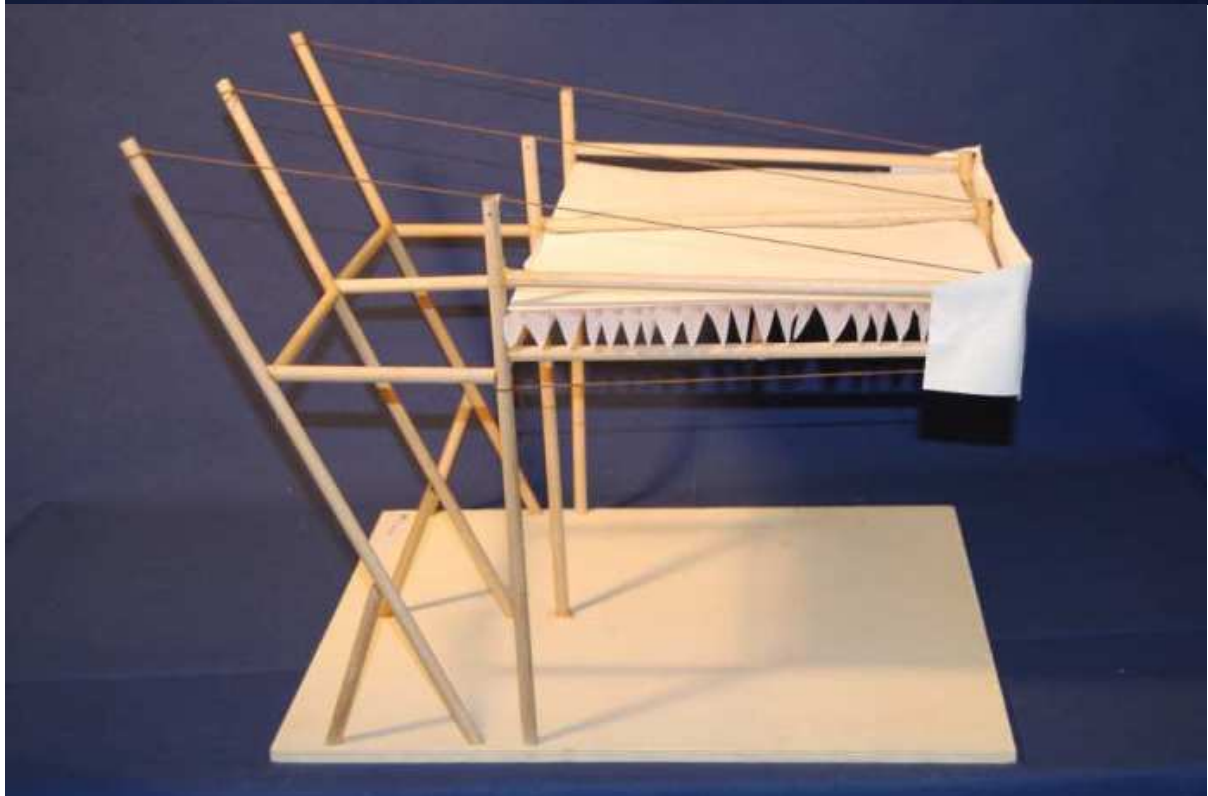

## **Tobias Schreiber (11) gewinnt Rheinland-Pfalz-Entscheid!**

Am 05.03.2010 fand im Kongresszentrum des ZDF die Preisverleihung des von der Ingenieurkammer Rheinland-Pfalz veranstalteten Schülerwettbewerb „Gut durchDACHt“ statt. Das Ziel des Wettbewerbs, der unter der Schirmherrschaft der Ministerin für Bildung, Wissenschaft, Jugend und Kultur, Frau Ahnen, stand, war im Zeichen der im Sommer stattfindenden Fußball-WM der Bau eines Stadionsdaches. Dabei musste eine vorgegebene Tribüne überdacht werden, wobei nur eine begrenzte Fläche für die Befestigung des Dachs zur Verfügung. Dennoch musste das Dach an jeder Stelle eine Belastung von 250g Stand halten. Als Materialien waren für das Dach nur Papier, Balsaholz mit maximal 8mm Durchmesser, Folie, Kleber, Textilien, Stecknadeln und Schnur zugelassen. 88 Dächer, gebastelt in ganz Rheinland-Pfalz, nahmen an dem Wettbewerb teil, vom Schlossgymnasium stellten sich Tobias Schreiber (10c) und Max Demmler (7c) der Aufgabe.

Die Jury Mitglieder betonten mehrfach, dass sie eine sehr schwierige Aufgabe hatten, da die Dächer eine sehr gute Qualität hatten. Umso größer war die Freude, als Max Demmler in seiner Altersgruppe einen hervorragenden 12. Platz erreichte und Tobias Schreiber mit seinem „Skyroof“ die zweite Altersgruppe gewann. Herzlichen Glückwunsch!

Tobias Schreiber nimmt nun mit seinem Dach an der Südwestentscheidung teil und stellt sich dem Wettbewerb mit den Siegern aus Hessen, Saarland, Baden-Württemberg und Sachsen-Anhalt. Wir drücken die Daumen!

Alle nachfolgenden Bilder von <http://www.ingenieurkammer-rlp.de>

„Die hohe Kante“ von Max Demmler (7c), Platz 12 in der Altersgruppe I

„Skyroof“ von Tobias Schreiber (11), Sieger in der Altersgruppe II