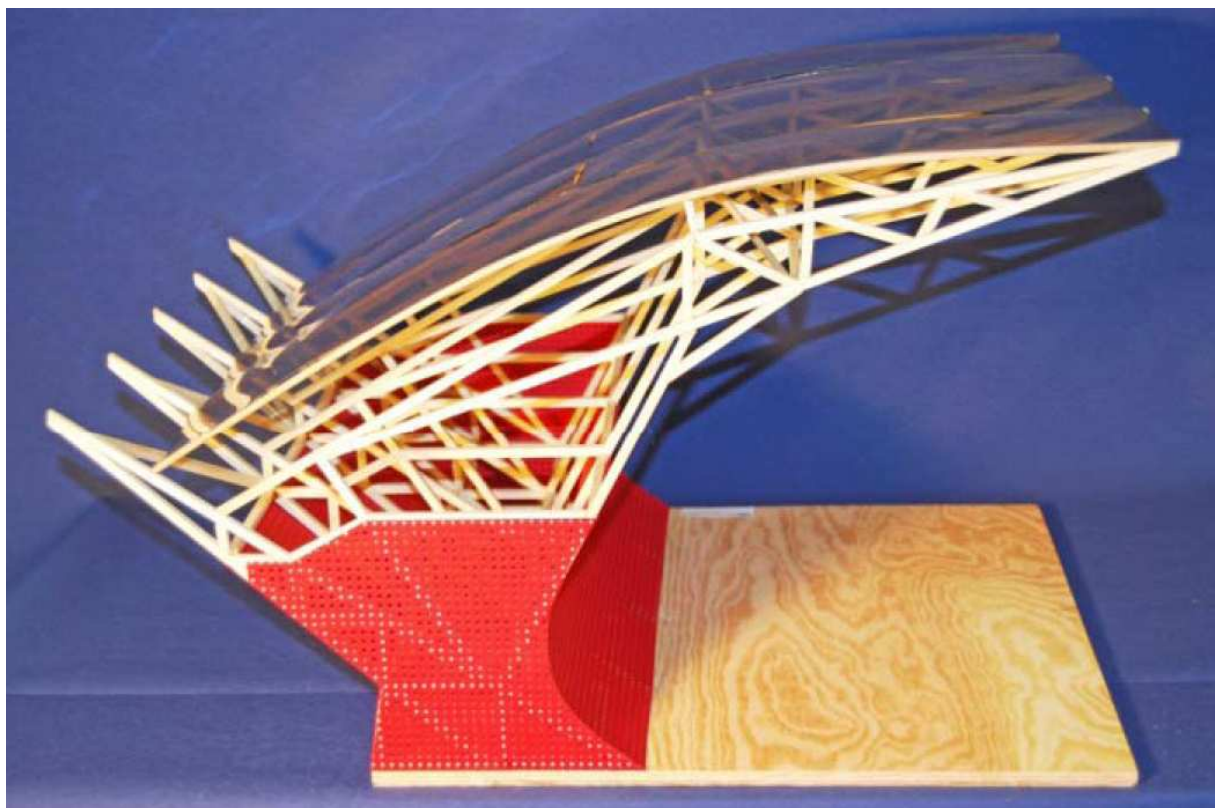

## **Tobias Schreiber (11) gewinnt Rheinland-Pfalz-Entscheid!**

Am 05.03.2010 fand im Kongresszentrum des ZDF die Preisverleihung des von der Ingenieurkammer Rheinland-Pfalz veranstalteten Schülerwettbewerb „Gut durchDACHt“ statt. Das Ziel des Wettbewerbs, der unter der Schirmherrschaft der Ministerin für Bildung, Wissenschaft, Jugend und Kultur, Frau Ahnen, stand, war im Zeichen der im Sommer stattfindenden Fußball-WM der Bau eines Stadionsdaches. Dabei musste eine vorgegebene Tribüne überdacht werden, wobei nur eine begrenzte Fläche für die Befestigung des Dachs zur Verfügung. Dennoch musste das Dach an jeder Stelle eine Belastung von 250g Stand halten. Als Materialien waren für das Dach nur Papier, Balsaholz mit maximal 8mm Durchmesser, Folie, Kleber, Textilien, Stecknadeln und Schnur zugelassen. 88 Dächer, gebastelt in ganz Rheinland-Pfalz, nahmen an dem Wettbewerb teil, vom Schlossgymnasium stellten sich Tobias Schreiber (10c) und Max Demmler (7c) der Aufgabe.

Die Jury Mitglieder betonten mehrfach, dass sie eine sehr schwierige Aufgabe hatten, da die Dächer eine sehr gute Qualität hatten. Umso größer war die Freude, als Max Demmler in seiner Altersgruppe einen hervorragenden 12. Platz erreichte und Tobias Schreiber mit seinem „Skyroof“ die zweite Altersgruppe gewann. Herzlichen Glückwunsch!

Tobias Schreiber nimmt nun mit seinem Dach an der Südwestentscheidung teil und stellt sich dem Wettbewerb mit den Siegern aus Hessen, Saarland, Baden-Württemberg und Sachsen-Anhalt. Wir drücken die Daumen!

Alle nachfolgenden Bilder von <http://www.ingenieurkammer-rlp.de>

„Die hohe Kante“ von Max Demmler (7c), Platz 12 in der Altersgruppe I

„Skyroof“ von Tobias Schreiber (11), Sieger in der Altersgruppe II