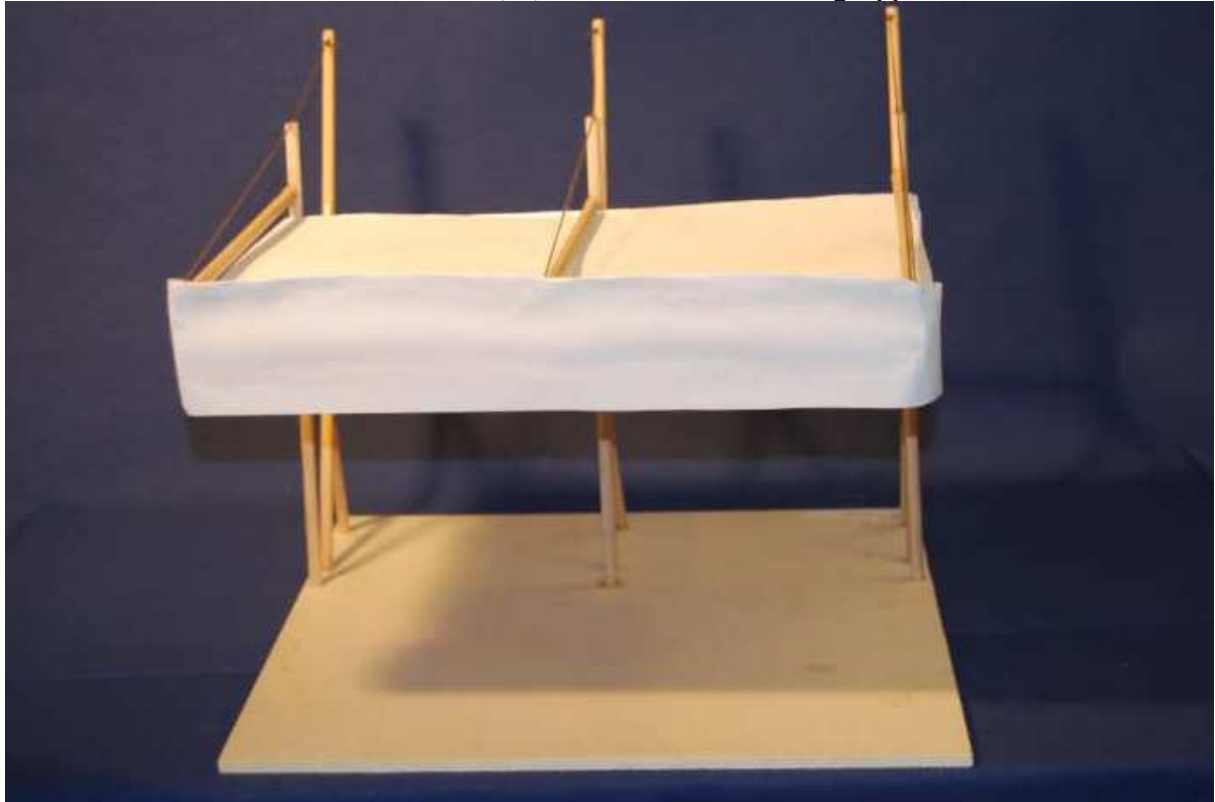

## **Tobias Schreiber (11) gewinnt Rheinland-Pfalz-Entscheid!**

Am 05.03.2010 fand im Kongresszentrum des ZDF die Preisverleihung des von der Ingenieurkammer Rheinland-Pfalz veranstalteten Schülerwettbewerb „Gut durchDACHt“ statt. Das Ziel des Wettbewerbs, der unter der Schirmherrschaft der Ministerin für Bildung, Wissenschaft, Jugend und Kultur, Frau Ahnen, stand, war im Zeichen der im Sommer stattfindenden Fußball-WM der Bau eines Stadionsdaches. Dabei musste eine vorgegebene Tribüne überdacht werden, wobei nur eine begrenzte Fläche für die Befestigung des Dachs zur Verfügung. Dennoch musste das Dach an jeder Stelle eine Belastung von 250g Stand halten. Als Materialien waren für das Dach nur Papier, Balsaholz mit maximal 8mm Durchmesser, Folie, Kleber, Textilien, Stecknadeln und Schnur zugelassen. 88 Dächer, gebastelt in ganz Rheinland-Pfalz, nahmen an dem Wettbewerb teil, vom Schlossgymnasium stellten sich Tobias Schreiber (10c) und Max Demmler (7c) der Aufgabe.

Die Jury Mitglieder betonten mehrfach, dass sie eine sehr schwierige Aufgabe hatten, da die Dächer eine sehr gute Qualität hatten. Umso größer war die Freude, als Max Demmler in seiner Altersgruppe einen hervorragenden 12. Platz erreichte und Tobias Schreiber mit seinem „Skyroof“ die zweite Altersgruppe gewann. Herzlichen Glückwunsch!

Tobias Schreiber nimmt nun mit seinem Dach an der Südwestentscheidung teil und stellt sich dem Wettbewerb mit den Siegern aus Hessen, Saarland, Baden-Württemberg und Sachsen-Anhalt. Wir drücken die Daumen!

Alle nachfolgenden Bilder von <http://www.ingenieurkammer-rlp.de>

„Die hohe Kante“ von Max Demmler (7c), Platz 12 in der Altersgruppe I

„Skyroof“ von Tobias Schreiber (11), Sieger in der Altersgruppe II