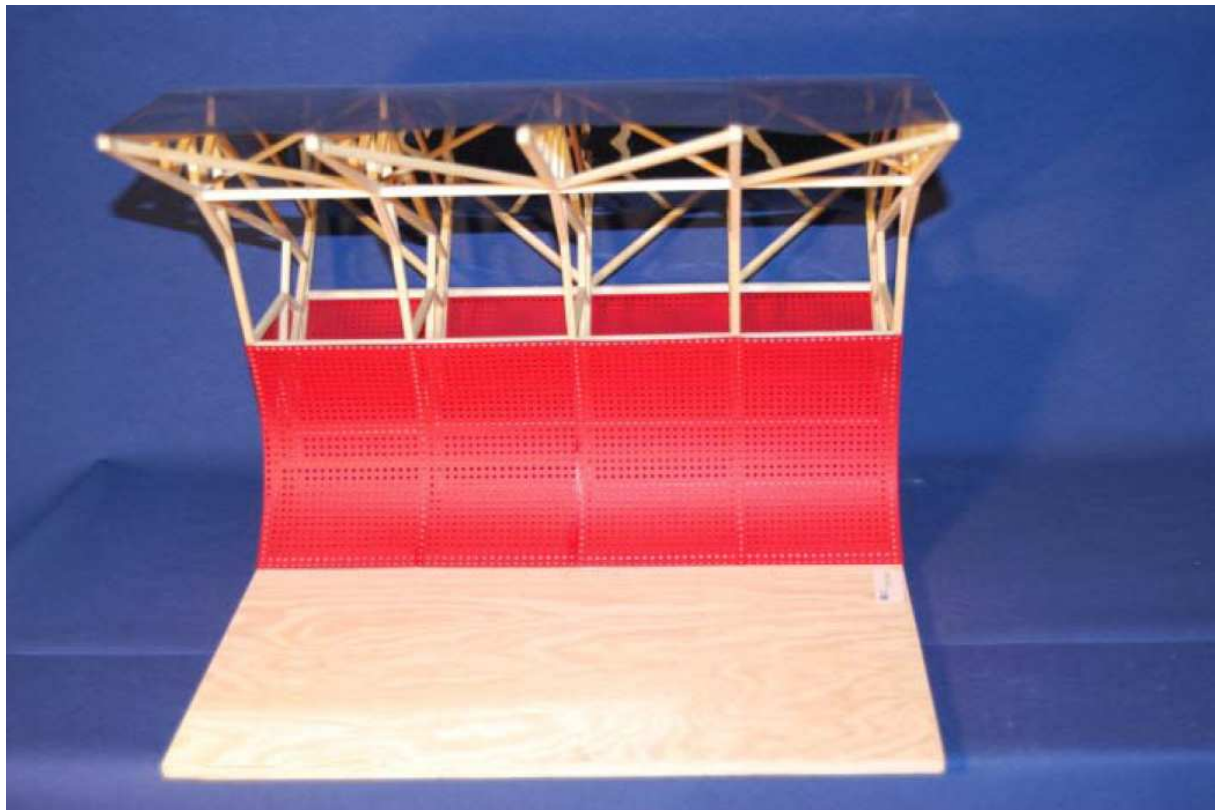

## **Tobias Schreiber (11) gewinnt Rheinland-Pfalz-Entscheid!**

Am 05.03.2010 fand im Kongresszentrum des ZDF die Preisverleihung des von der Ingenieurkammer Rheinland-Pfalz veranstalteten Schülerwettbewerb „Gut durchDACHt“ statt. Das Ziel des Wettbewerbs, der unter der Schirmherrschaft der Ministerin für Bildung, Wissenschaft, Jugend und Kultur, Frau Ahnen, stand, war im Zeichen der im Sommer stattfindenden Fußball-WM der Bau eines Stadionsdaches. Dabei musste eine vorgegebene Tribüne überdacht werden, wobei nur eine begrenzte Fläche für die Befestigung des Dachs zur Verfügung. Dennoch musste das Dach an jeder Stelle eine Belastung von 250g Stand halten. Als Materialien waren für das Dach nur Papier, Balsaholz mit maximal 8mm Durchmesser, Folie, Kleber, Textilien, Stecknadeln und Schnur zugelassen. 88 Dächer, gebastelt in ganz Rheinland-Pfalz, nahmen an dem Wettbewerb teil, vom Schlossgymnasium stellten sich Tobias Schreiber (10c) und Max Demmler (7c) der Aufgabe.

Die Jury Mitglieder betonten mehrfach, dass sie eine sehr schwierige Aufgabe hatten, da die Dächer eine sehr gute Qualität hatten. Umso größer war die Freude, als Max Demmler in seiner Altersgruppe einen hervorragenden 12. Platz erreichte und Tobias Schreiber mit seinem „Skyroof“ die zweite Altersgruppe gewann. Herzlichen Glückwunsch!

Tobias Schreiber nimmt nun mit seinem Dach an der Südwestentscheidung teil und stellt sich dem Wettbewerb mit den Siegern aus Hessen, Saarland, Baden-Württemberg und Sachsen-Anhalt. Wir drücken die Daumen!

Alle nachfolgenden Bilder von <http://www.ingenieurkammer-rlp.de>

„Die hohe Kante“ von Max Demmler (7c), Platz 12 in der Altersgruppe I

„Skyroof“ von Tobias Schreiber (11), Sieger in der Altersgruppe II